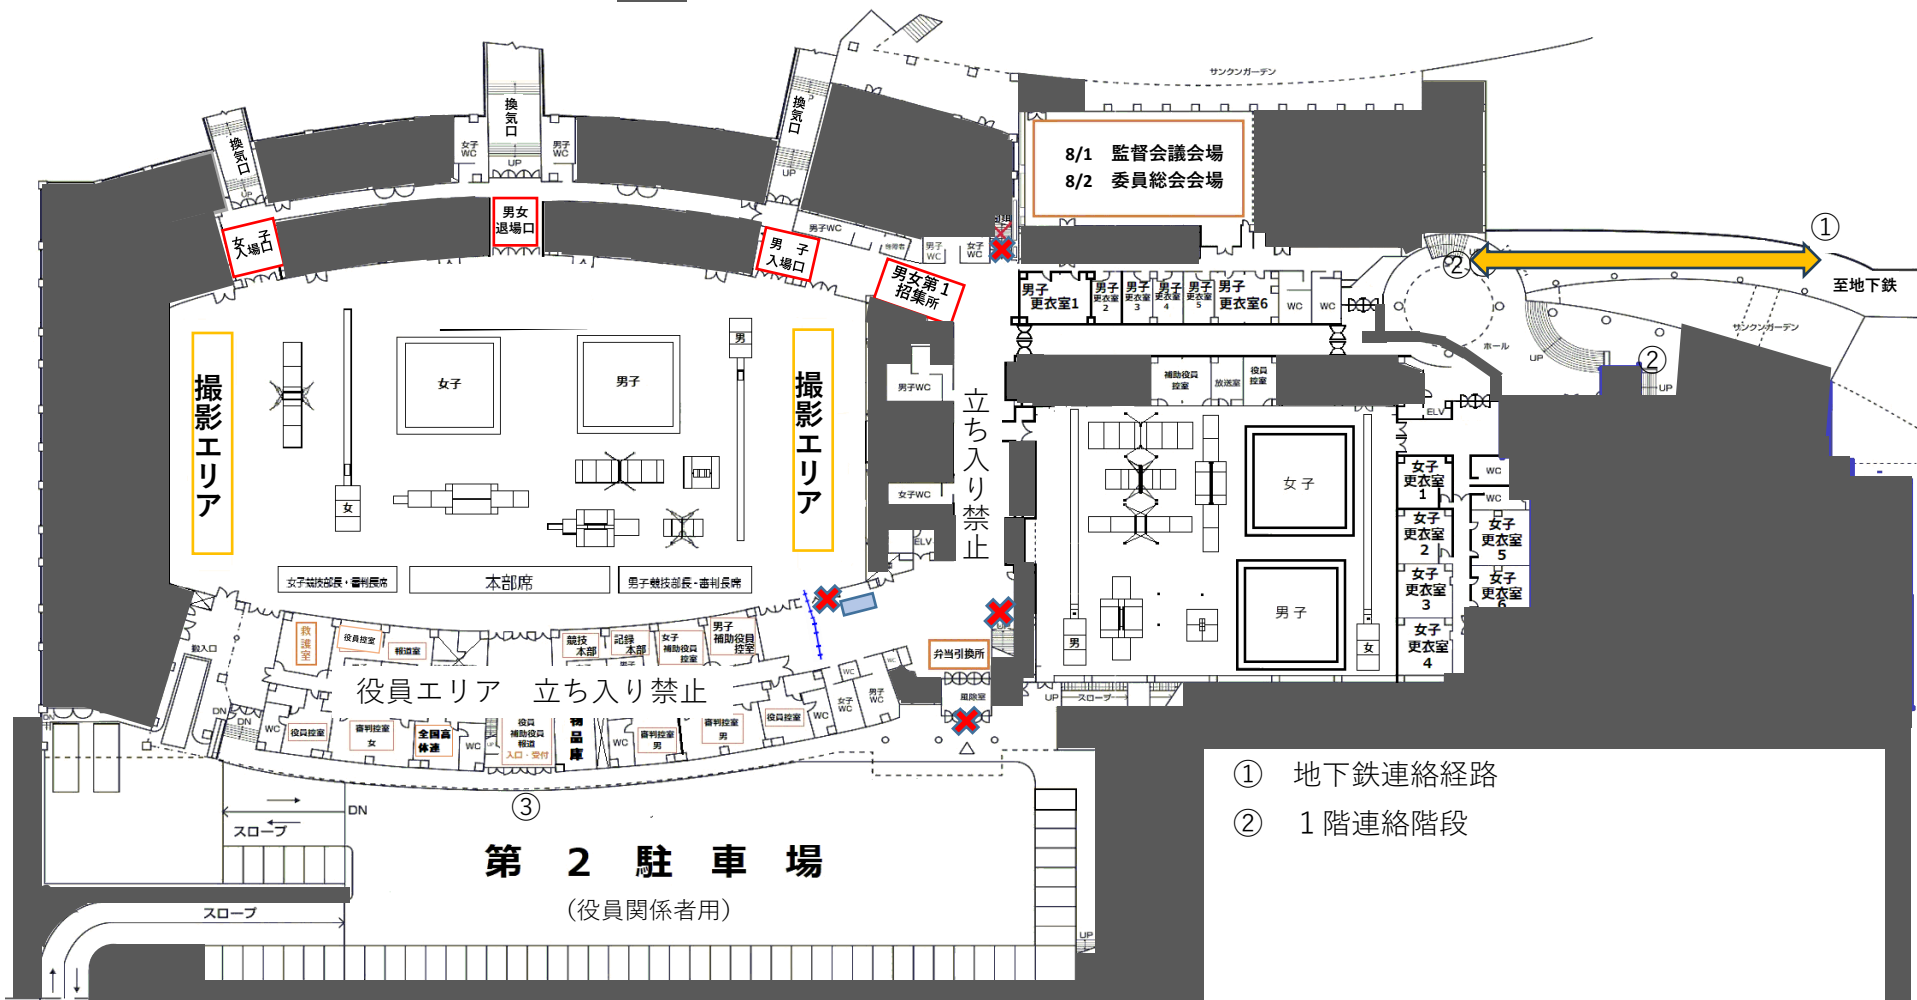

【競技会場・サブ会場】北海きたえーる 地下1階 館内図

■ は禁止エリア

⇔ 地下鉄～入口までの動線

- ① 地下鉄連絡経路
- ② 1階連絡階段